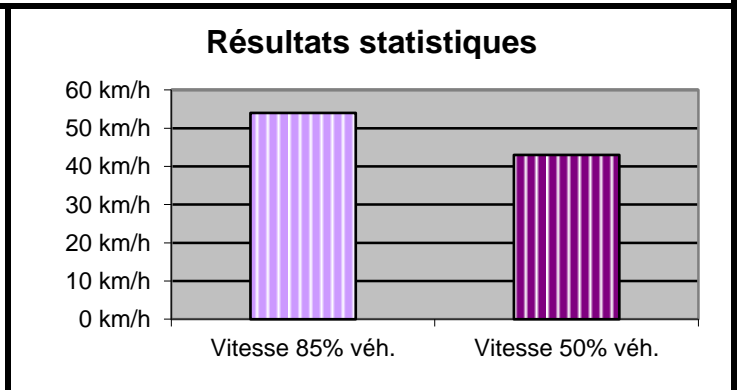

Nombres selon les vitesses

No de site : 2
Nom de rue : Route des Trois Fontaines

Heure début analyse : 26.02.2015 : 18:00:00
Heure fin analyse : 02.03.2015 : 10:00:00

Localité : 1407 Donneloye
Propriétés : communale , en localité

Genre de rue : secondaire
en direction : Yvonand
Limitation de vitesse : 50 km/h