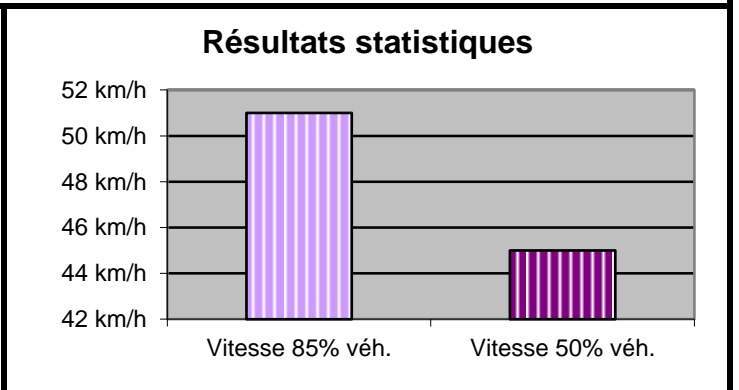

Nombres selon les vitesses

No de site : 2
Nom de rue : Route de la Croix-Blanche

Heure début analyse : 05.03.2015 : 10:00:00
Heure fin analyse : 07.03.2015 : 14:00:00

Localité : 1407 Donneloye
Propriétés : communale, en localité

Genre de rue : principale
en direction : Yverdon
Limitation de vitesse : 50 km/h