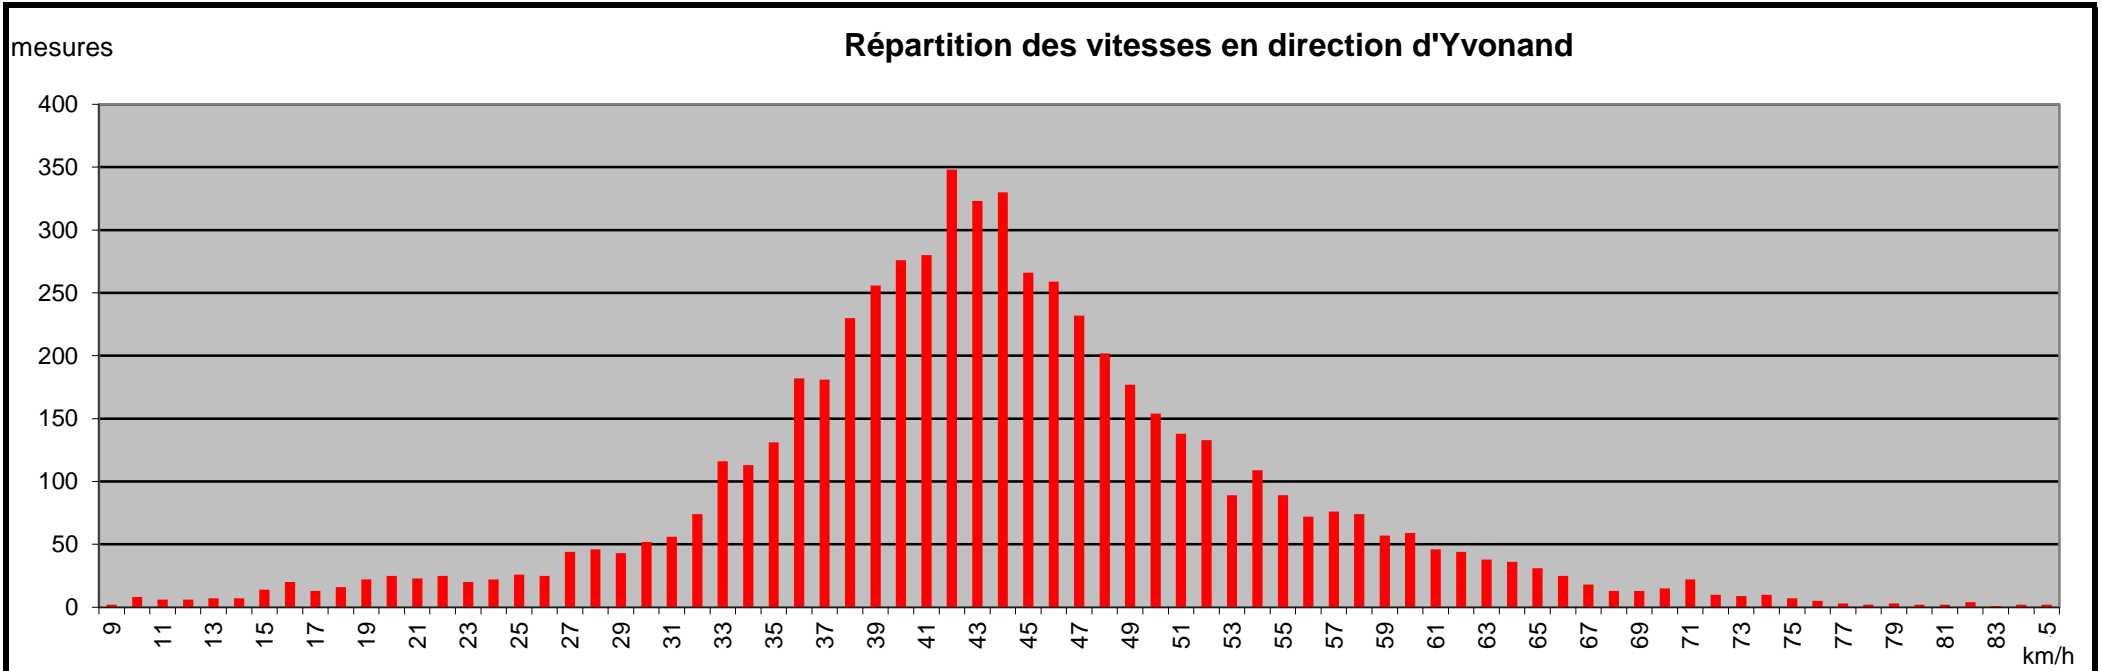

Nombres selon les vitesses

No de site : 2
Nom de rue : Route des Trois Fontaines

Heure début analyse : 26.02.2015 : 18:00:00
Heure fin analyse : 02.03.2015 : 10:00:00

Localité : 1407 Donneloye
Propriétés : communale , en localité

Genre de rue : secondaire
en direction : Yvonand
Limitation de vitesse : 50 km/h