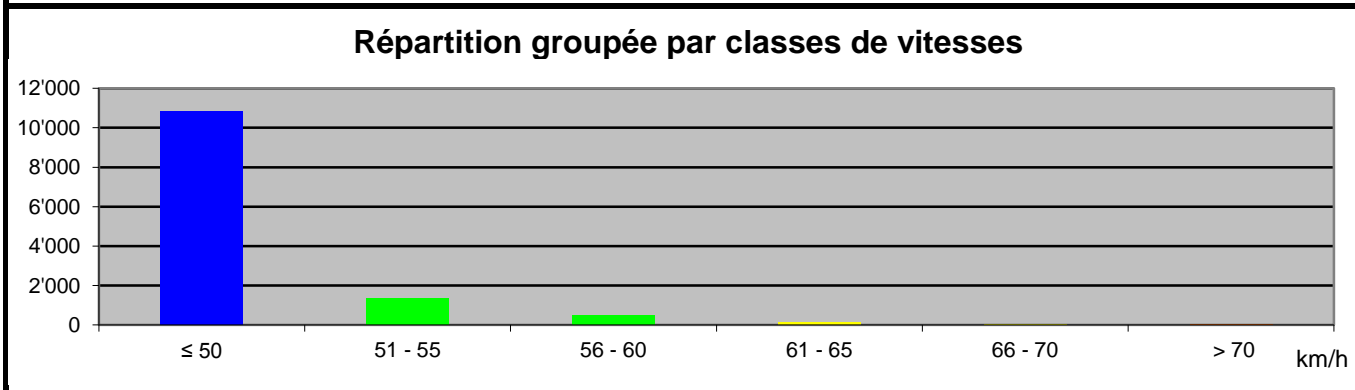

Nombres selon les vitesses

No de site : 2
Nom de rue : Route de la Croix-Blanche

Heure début analyse : 05.03.2015 : 10:00:00
Heure fin analyse : 07.03.2015 : 14:00:00

Localité : 1407 Donneloye
Propriétés : communale, en localité

Genre de rue : principale
en direction : Yverdon
Limitation de vitesse : 50 km/h