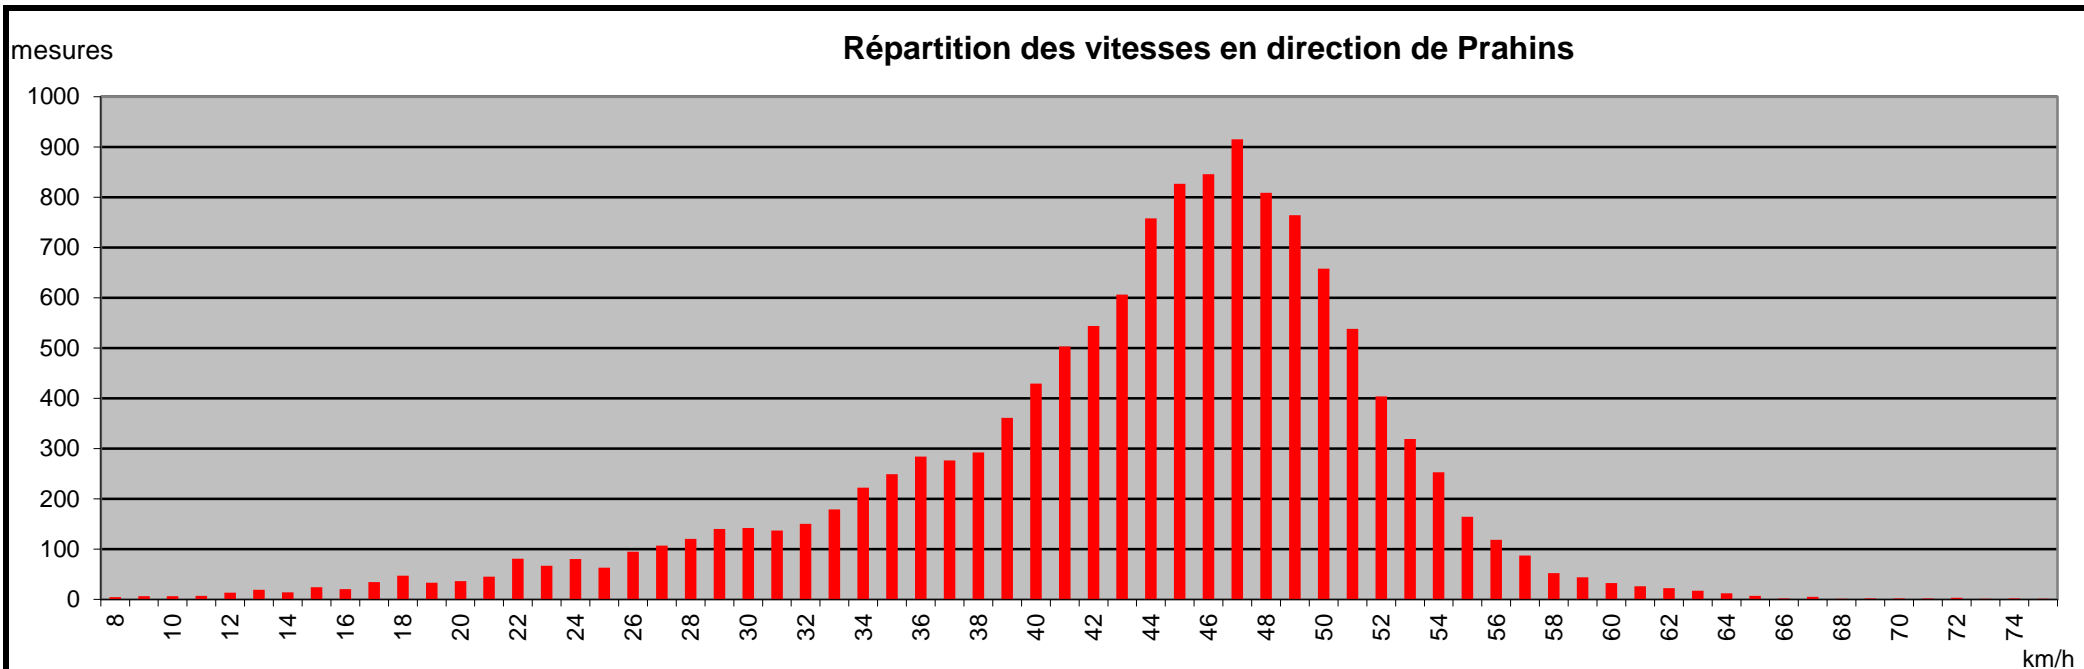

Nombres selon les vitesses

No de site : 3
Nom de rue : Route de la Croix-Blanche

Heure début analyse : 07.03.2015 : 14:00:10
Heure fin analyse : 10.03.2015 : 10:10:00

Localité : 1407 Donneloye
Propriétés : communale , en localité

Genre de rue : principale
en direction : Prahins
Limitation de vitesse : 50 km/h