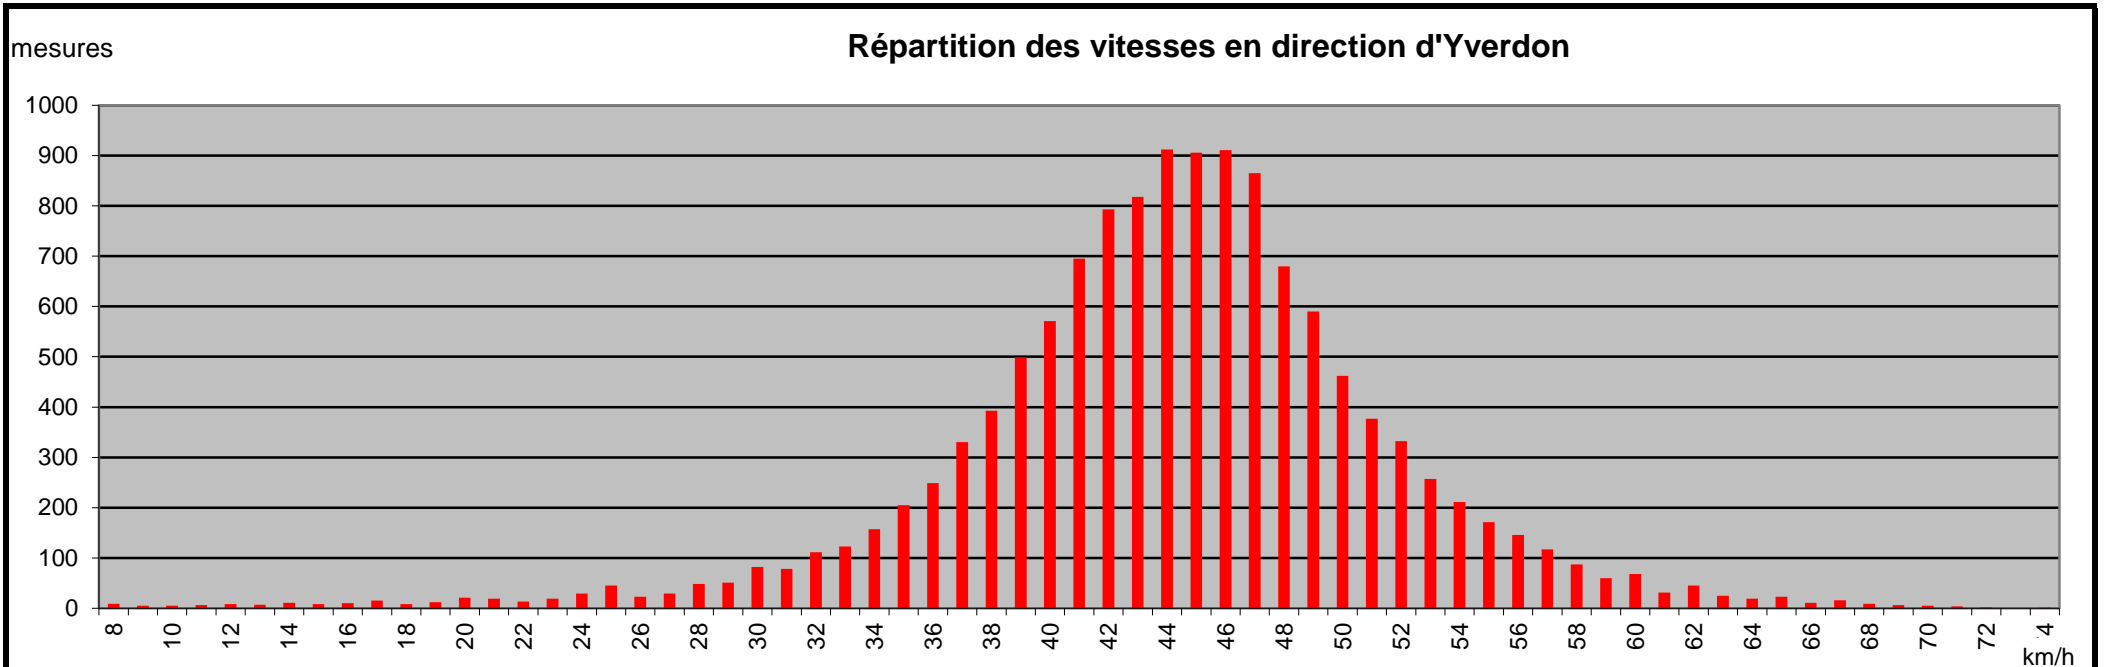

Nombres selon les vitesses

No de site : 2
Nom de rue : Route de la Croix-Blanche

Heure début analyse : 05.03.2015 : 10:00:00
Heure fin analyse : 07.03.2015 : 14:00:00

Localité : 1407 Donneloye
Propriétés : communale, en localité

Genre de rue : principale
en direction : Yverdon
Limitation de vitesse : 50 km/h