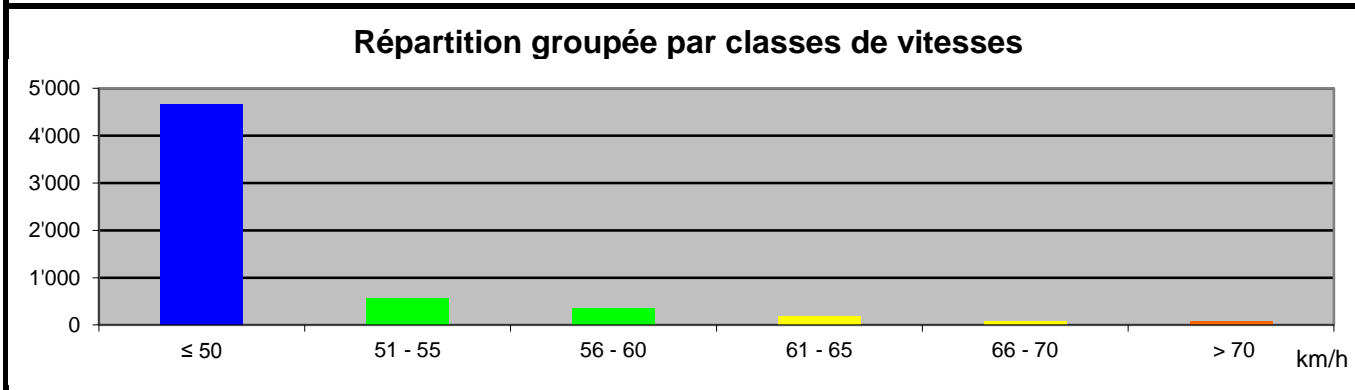

Nombres selon les vitesses

No de site : 2
Nom de rue : Route des Trois Fontaines

Heure début analyse : 26.02.2015 : 18:00:00
Heure fin analyse : 02.03.2015 : 10:00:00

Localité : 1407 Donneloye
Propriétés : communale , en localité

Genre de rue : secondaire
en direction : Yvonand
Limitation de vitesse : 50 km/h