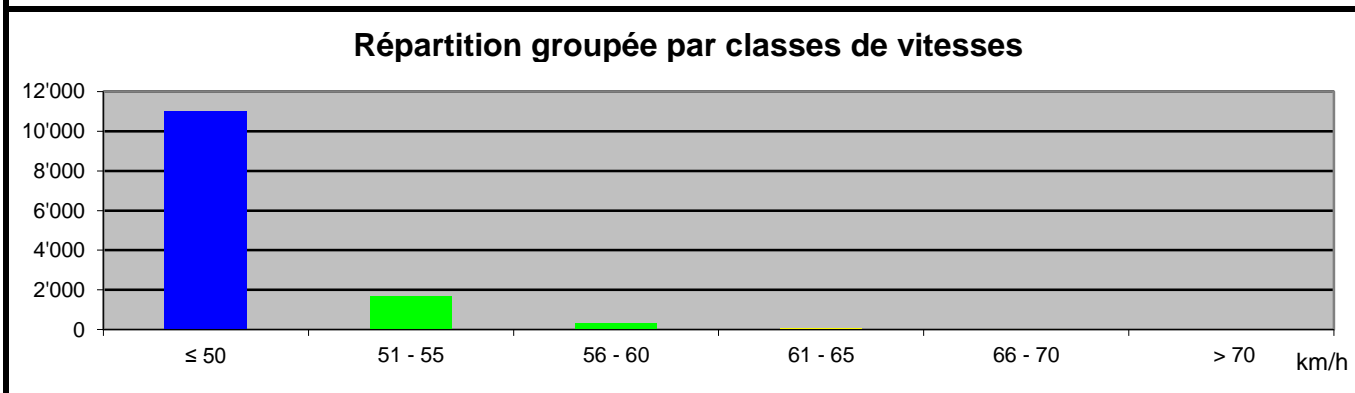

Nombres selon les vitesses

No de site : 3
Nom de rue : Route de la Croix-Blanche

Heure début analyse : 07.03.2015 : 14:00:10
Heure fin analyse : 10.03.2015 : 10:10:00

Localité : 1407 Donneloye
Propriétés : communale , en localité

Genre de rue : principale
en direction : Prahins
Limitation de vitesse : 50 km/h