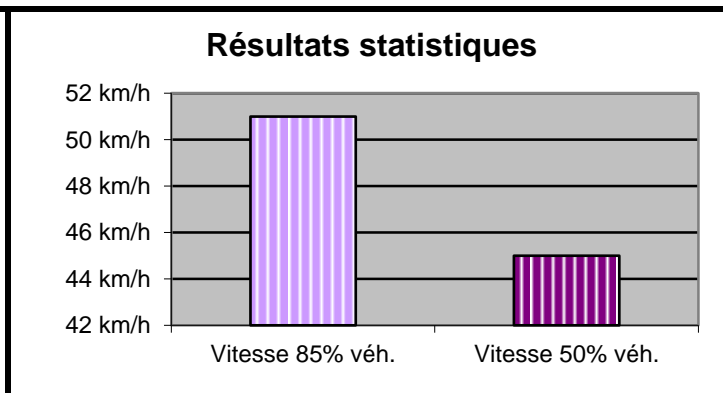

Nombres selon les vitesses

No de site : 3
Nom de rue : Route de la Croix-Blanche

Heure début analyse : 07.03.2015 : 14:00:10
Heure fin analyse : 10.03.2015 : 10:10:00

Localité : 1407 Donneloye
Propriétés : communale , en localité

Genre de rue : principale
en direction : Prahins
Limitation de vitesse : 50 km/h