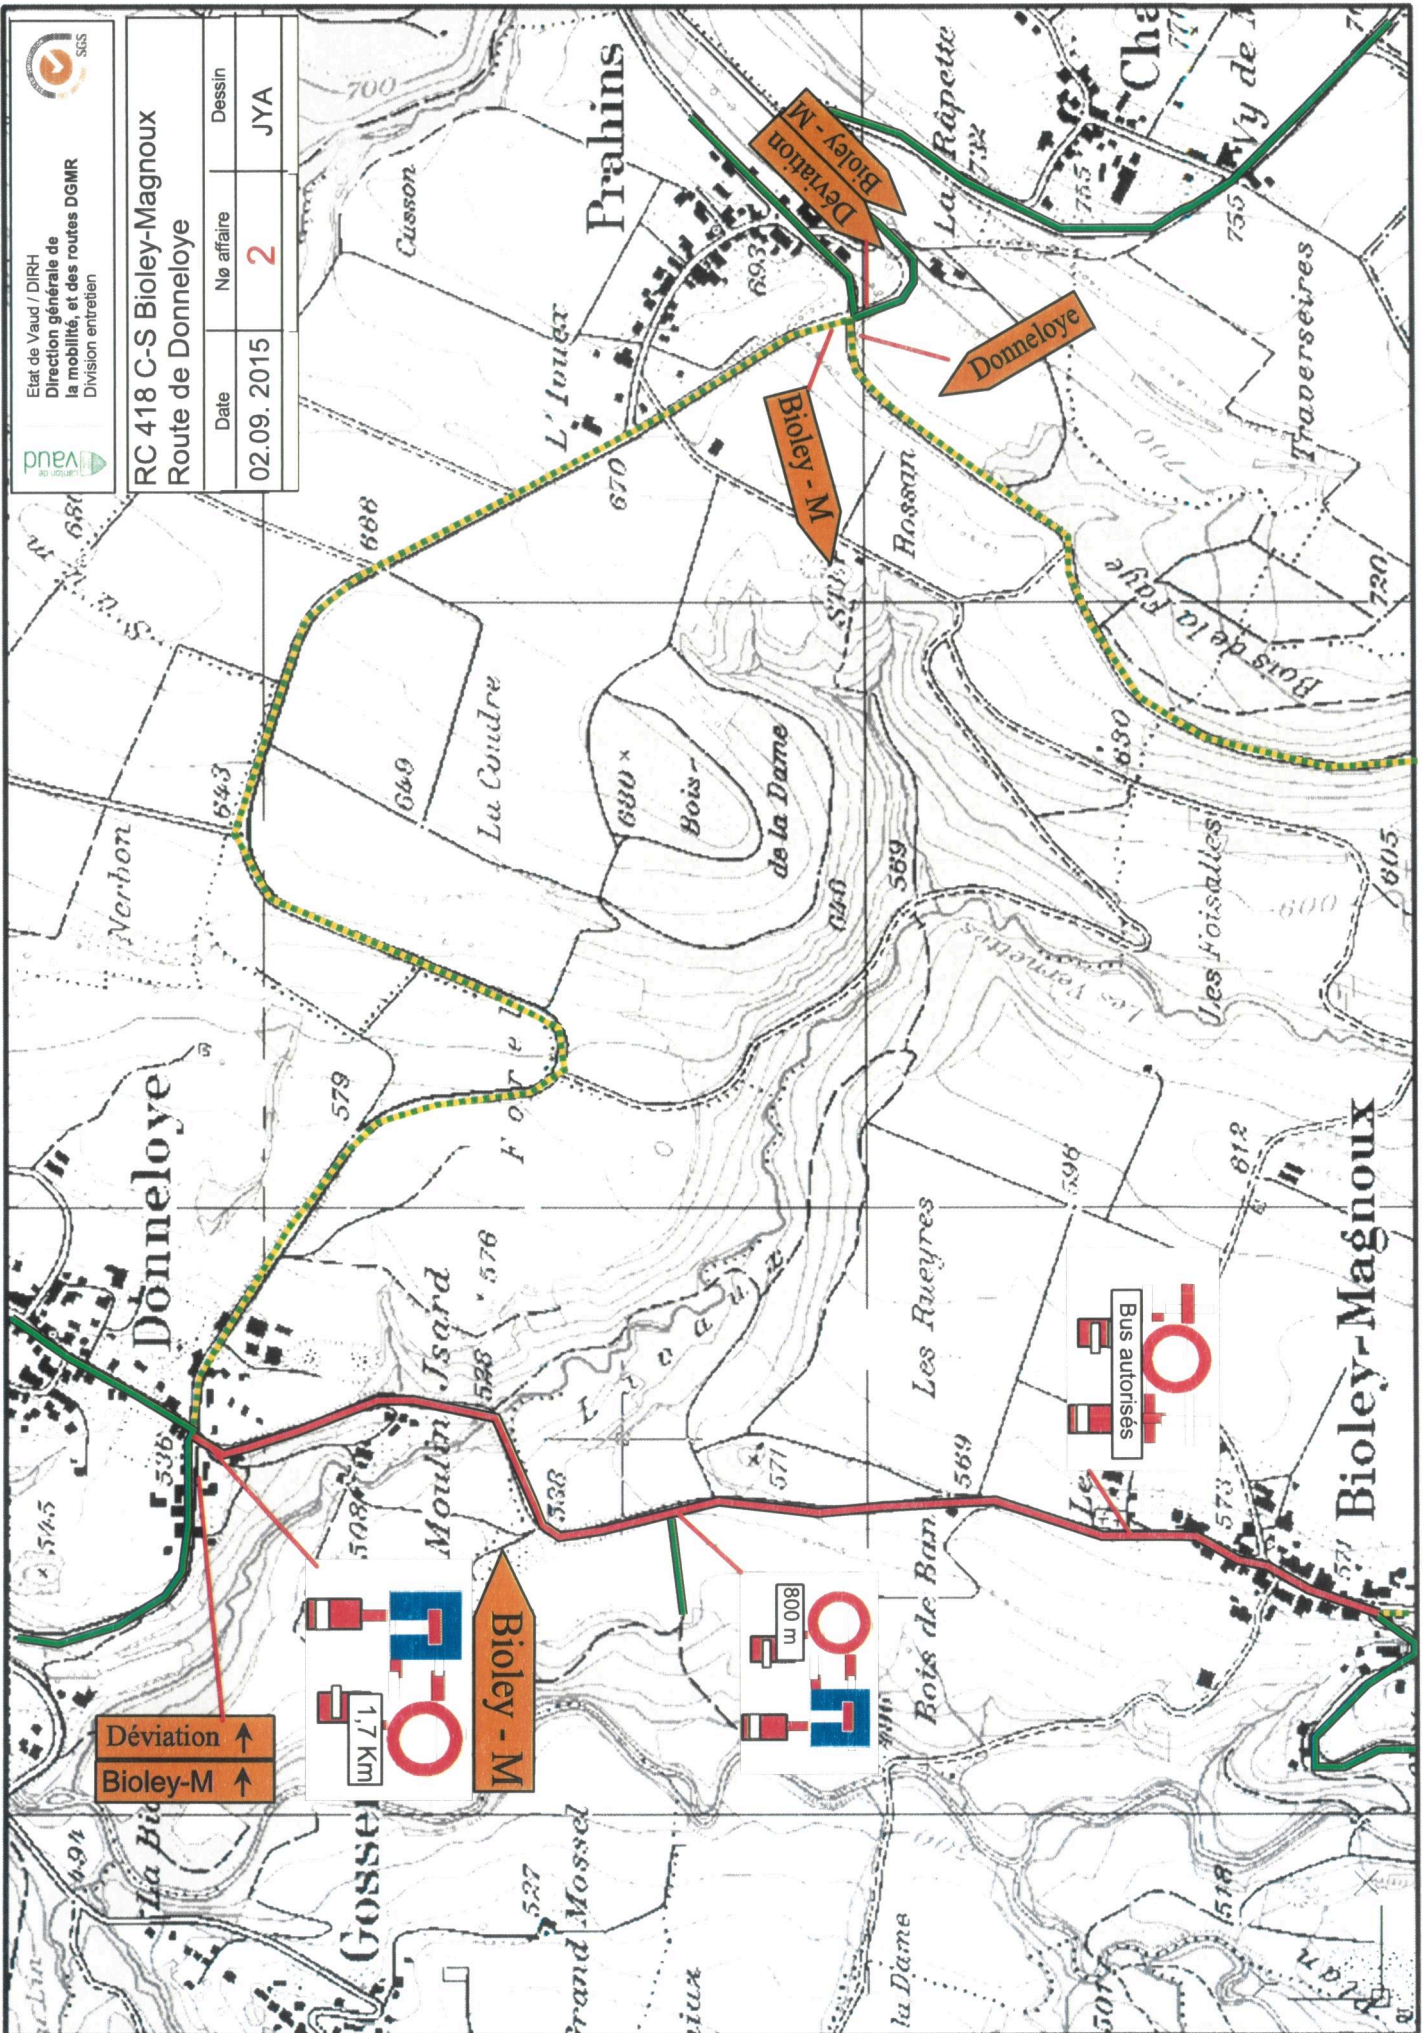

POLICE DES ROUTES

Restriction de circulation

Commune de Bioley-Magnoux

RC 418 C-S Bioley-Magnoux - Donneloye

En raison de travaux importants de réfection de la chaussée et de pose des canalisations des différents services dans le centre du Village de Bioley-Magnoux (Route du Donneloye), la Route Cantonale N° 418 C-S sera interdite à toute circulation

Du mardi 22 septembre 2015 au vendredi 18 décembre 2015

Une signalisation de déviation sera mise en place par Ogens – Prahins dans les deux sens.

Les usagers de la route sont priés de se conformer à la signalisation de déviation mise en place à cet effet et de faire preuve de prudence ; nous les remercions d'avance de leur compréhension.

Municipalité de Bioley-Magnoux
Direction générale de
La mobilité et des routes
DGMR – Division entretien

Publication :

FAO : mardi 15 septembre 2015

Avis :

Communes de, Ogens - Donneloye
Gendarmerie, CET-Blécherette – Yverdon - Echallens
Voyer Région Nord, Yverdon
Car postal, Yverdon
Manifestations - Transports spéciaux
ECA – Pully
Police via-suisse
Urgences-Santé

Etat de Vaud / DIRH
Direction générale de
la mobilité, et des routes DGMR
Division entretien

RC 418 C-S Bioley-Magnoux
Route de Donneloye

Date	N° affaire	Dessin
02.09.2015	2	JYA

Déviation ↑
Bioley-M ↑

1,7 Km