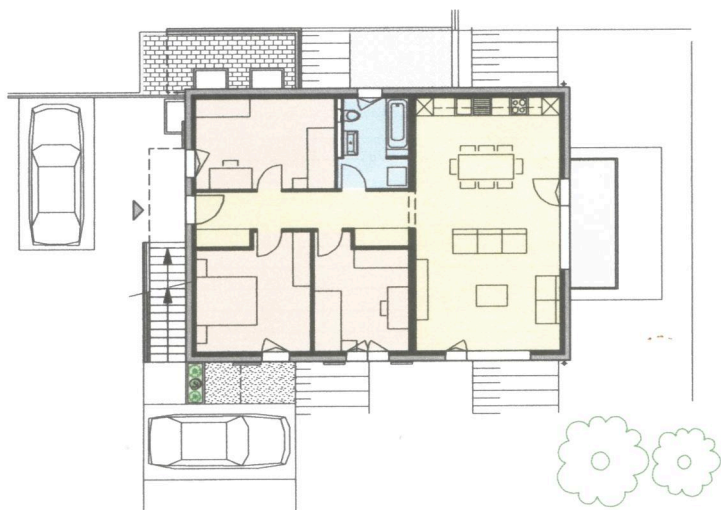

échelle 1/250
le 6 avril 2016

route de la Barbeyre 1407 GOSSENS
3 appartements à louer dès le 1er juillet 2016
valérie curchod 079 / 600.06.54

COMBLES

appartement C : 4 pièces

surface 94.90m^2 - 86.65m^2 à 130cm de haut

+ cave C au rez inférieur : 4.10m^2

loyer mensuel : Fr. 1'950.--

2 places de parcs et charges comprises

REZ SUPERIEUR

appartement B : 4 pièces

surface 95.00m^2

+ cave B au rez inférieur : 2.25m^2

loyer mensuel : Fr. 1'950.--

2 places de parcs et charges comprises

REZ INFÉRIEUR

appartement A : 3 pièces

surface 74.60m^2

+ réduit A : 2.55m^2

loyer mensuel : Fr. 1'750.--

1 place de parc et charges comprises