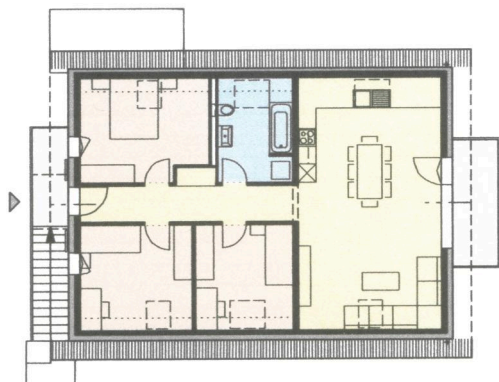

échelle 1/250
le 6 avril 2016

route de la Barbeyre 1407 GOSSENS
3 appartements à louer dès le 1er juillet 2016
valérie curchod 079 / 600.06.54

COMBLES

appartement C : 4 pièces

surface 94.90m^2 - 86.65m^2 à 130cm de haut

+ cave C au rez inférieur : 4.10m^2

loyer mensuel : Fr. 1'950.--

2 places de parcs et charges comprises

REZ SUPERIEUR

appartement B : 4 pièces

surface 95.00m^2

+ cave B au rez inférieur : 2.25m^2

loyer mensuel : Fr. 1'950.--

2 places de parcs et charges comprises

REZ INFÉRIEUR

appartement A : 3 pièces

surface 74.60m^2

+ réduit A : 2.55m^2

loyer mensuel : Fr. 1'750.--

1 place de parc et charges comprises