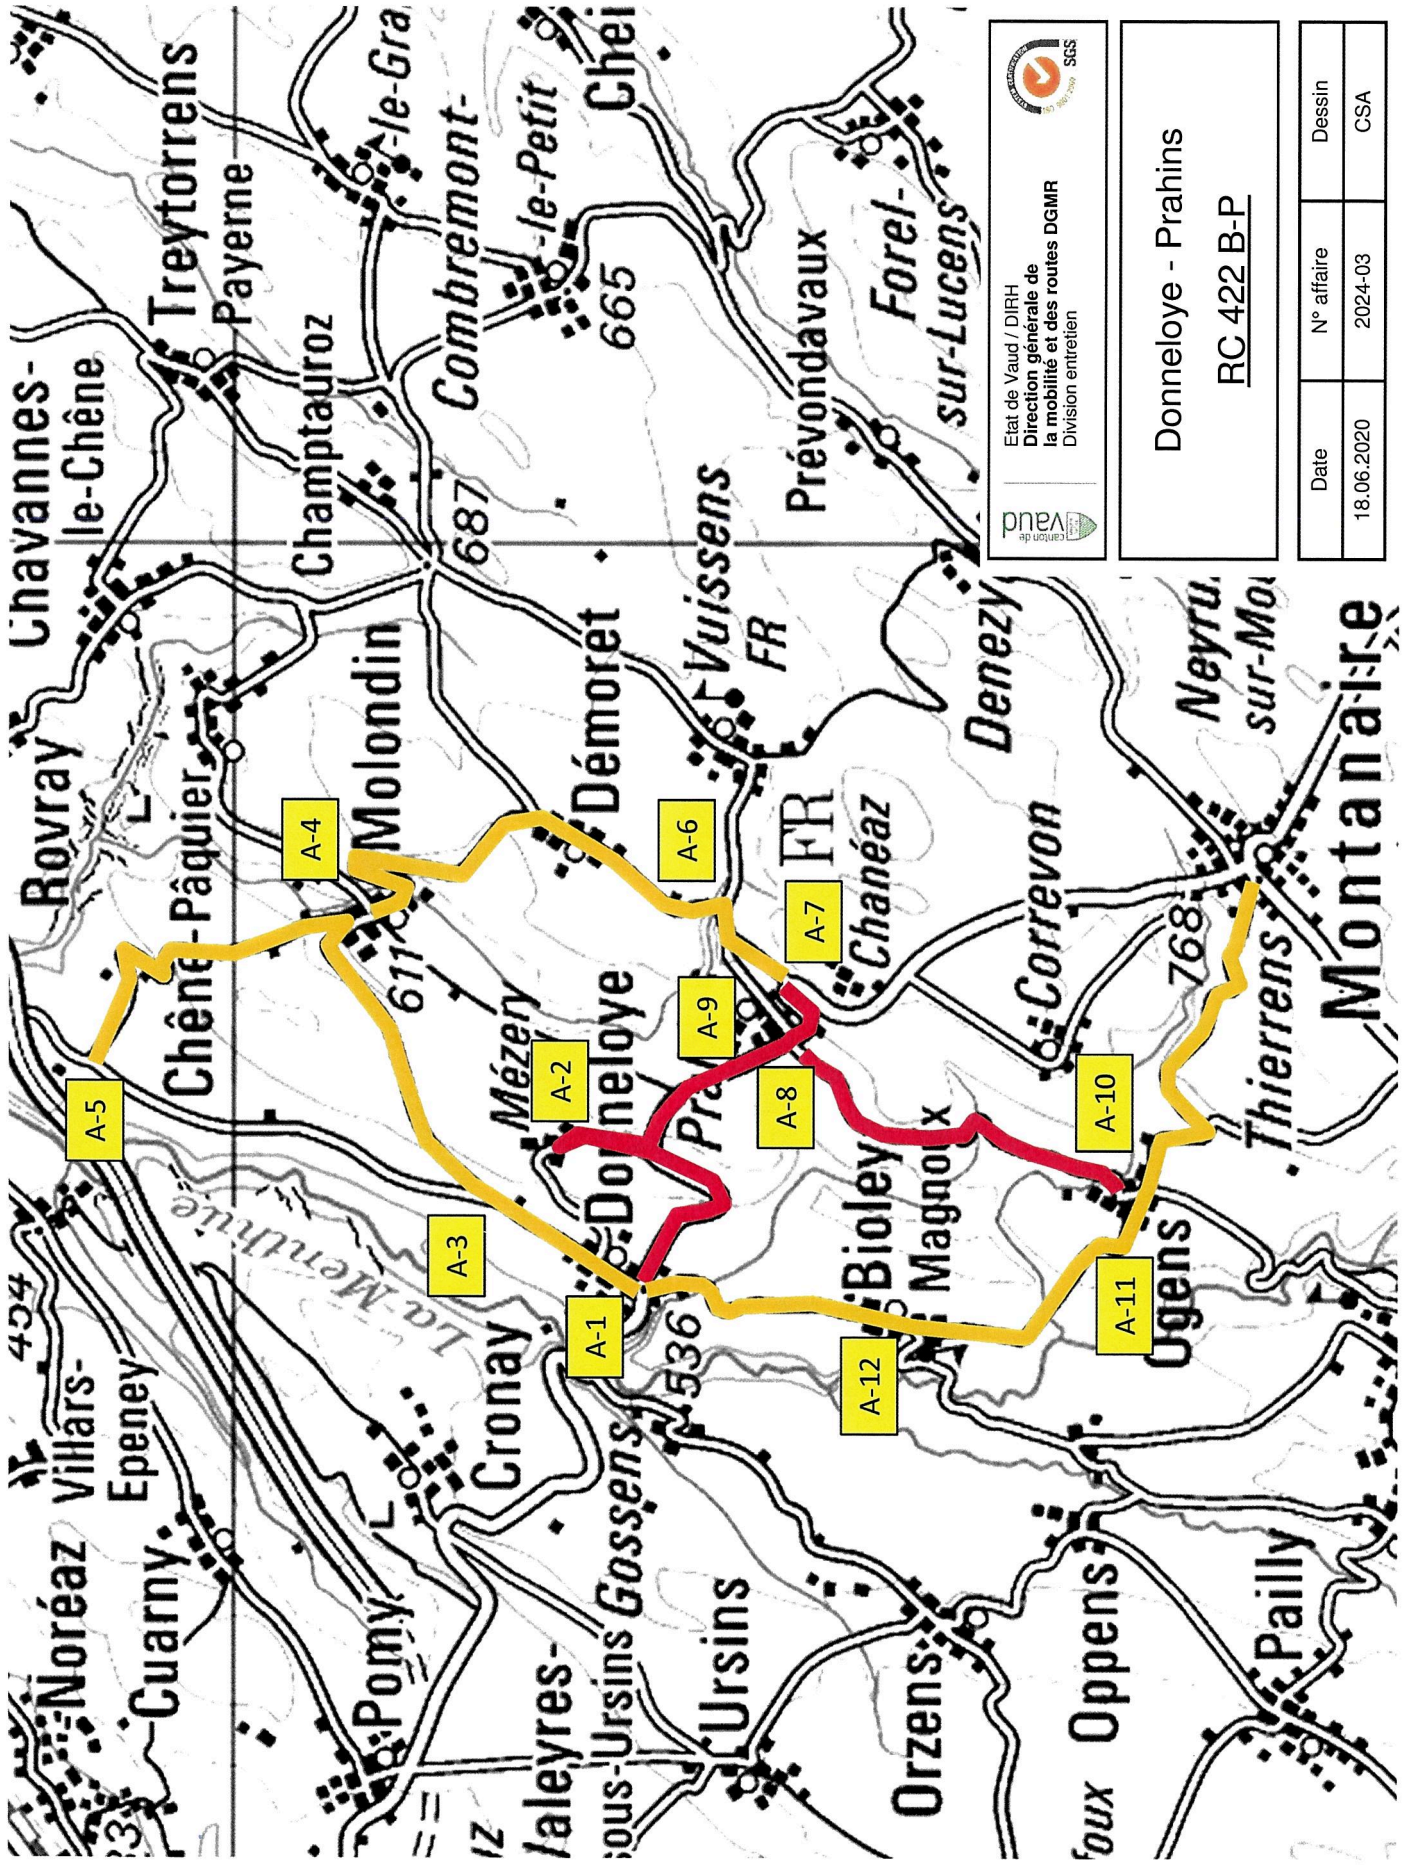

Canton de Vaud
Etat de Vaud / DIRH
Direction générale de la mobilité et des routes DGMR
Division entretien

Donneloye - Prahins
RC 422 B-P

Date	N° affaire	Dessin
18.06.2020	2024-03	CSA